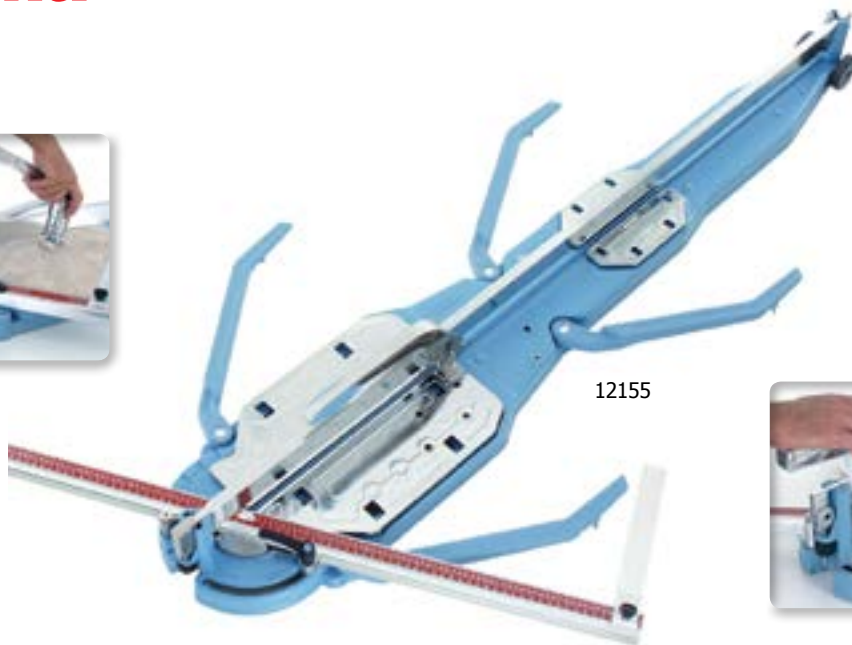

ΠΛΑΚΟΚΟΦΤΕΣ

sigma

12155