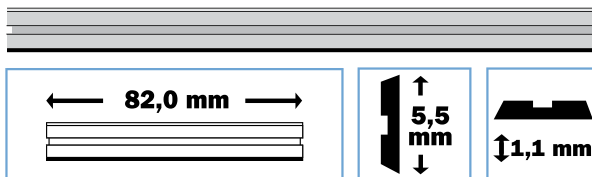

ΚΩΔΙΚΟΣ	ΠΕΡΙΓΡΑΦΗ	ΤΙΜΗ
10003	ΣΕΤ 2 ΤΕΜΑΧΙΩΝ ΑΝΑΣΤΡΕΦΟΜΕΝΑ ΜΑΧΑΙΡΙΑ ΠΛΑΝΗΣ ΣΙΣΙΑ ΗΜ (82 mm ΜΗΚΟΣ)	13,00 €

ΒΙΔΩΜΑ