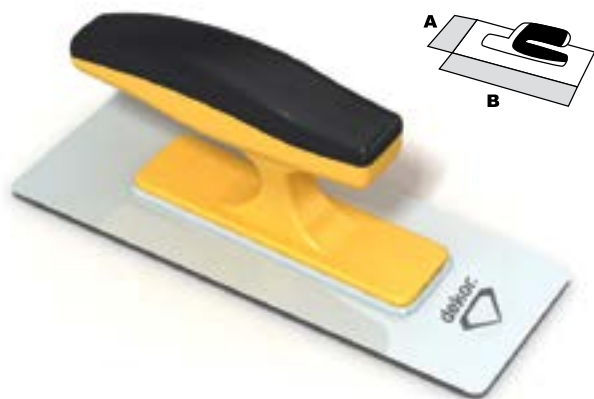

ΣΠΑΤΟΥΛΑ ΤΕΧΝΟΤΡΟΠΙΑΣ				
ΚΩΔΙΚΟΣ	ΜΕΓ. (cm)	A (mm)	B (mm)	ΤΙΜΗ
151130	20	85	200	5,00 €