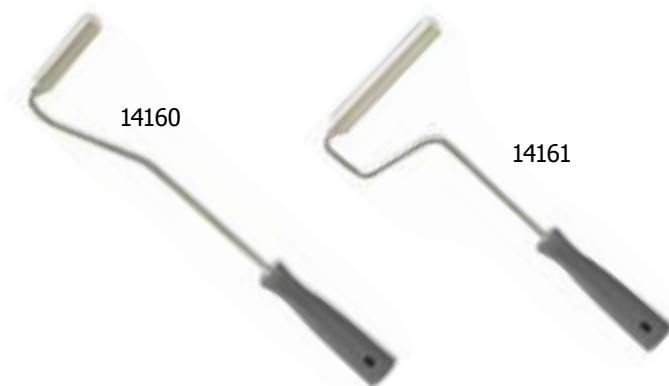

ΡΟΛΛΑ ΕΠΙΣΤΡΩΣΗΣ ΠΟΛΥΕΣΤΕΡΑ		
ΚΩΔΙΚΟΣ	ΜΕΓ. (cm)	ΤΙΜΗ
14160	8	6,00 €
14161	13	8,00 €