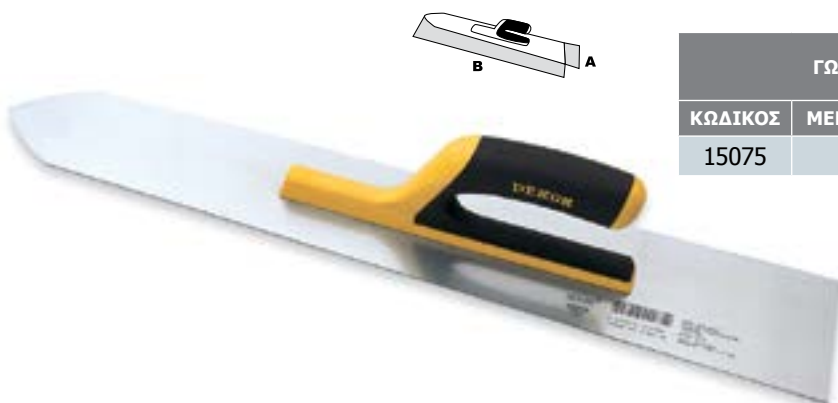

ΓΩΝΙΑΚΗ ΣΠΑΤΟΥΛΑ ΕΠΙΣΤΡΩΣΗΣ

ΚΩΔΙΚΟΣ	ΜΕΓ. (cm)	A (mm)	B (mm)	ΤΙΜΗ
15075	55	95	550	11,00 €